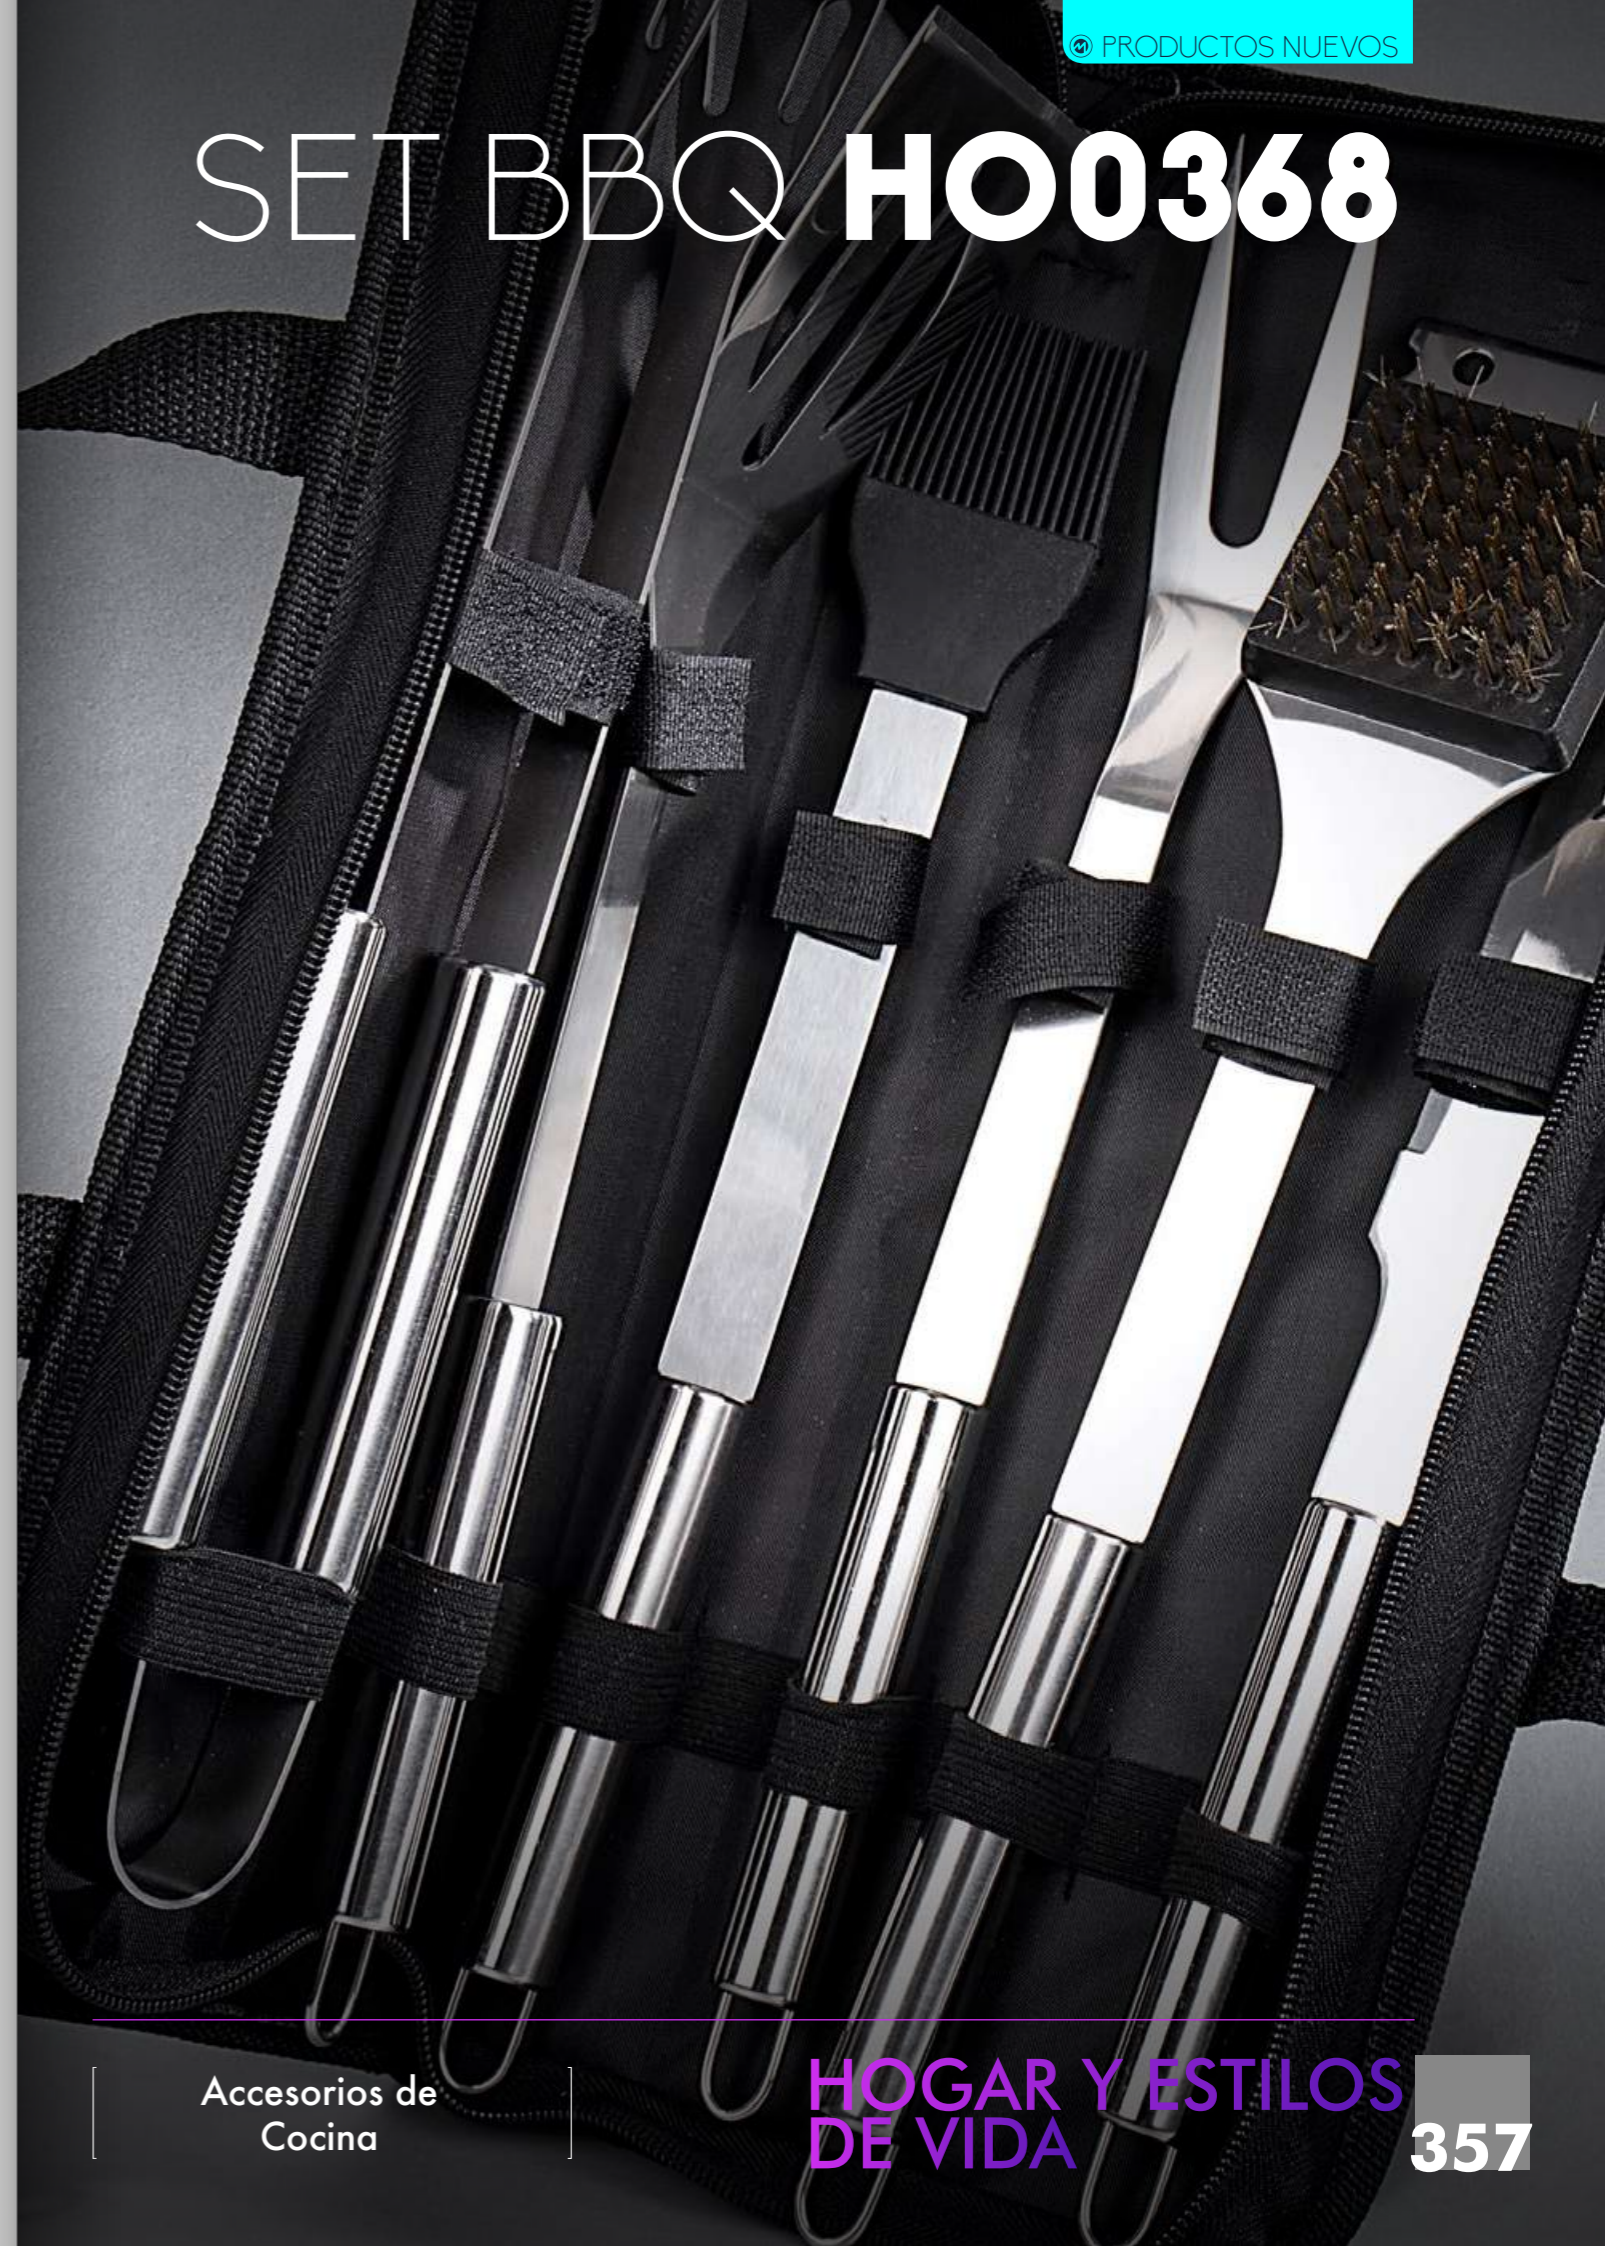

SET BBQ H00368