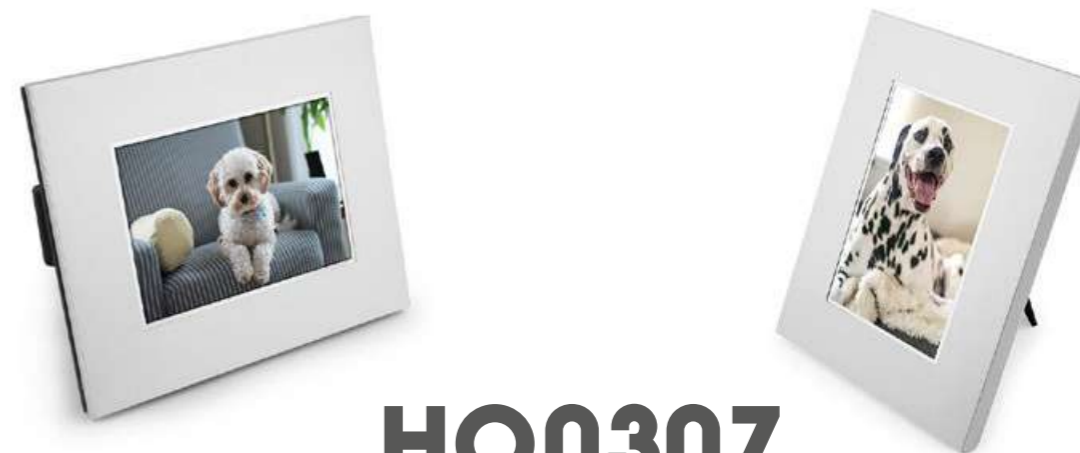

PORTARETRATOS AMOR

HO0309

Portaretratos en aluminio, diseño cuadrado. Tamaño mediano, tamaño de foto de 10 cm x 15 cm.

PORTARETRATOS LOURDES

HO0308

COLORES DE LÍNEA:

Portaretratos en aluminio, diseño rectangular.
Tamaño de la foto: 13,5 x 9 cm.

PORTARETRATOS FRIDA

HO0307

COLORES DE LÍNEA:

Portaretratos en aluminio, diseño rectangular.
Tamaño de la foto: 10 x 15 cm.

CARRITO MERK HO0184

Carrito de mercado, práctico diseño para realizar compras de manera cómoda y sencilla. Gran capacidad y resistencia. Soporte que mantiene siempre posición vertical.