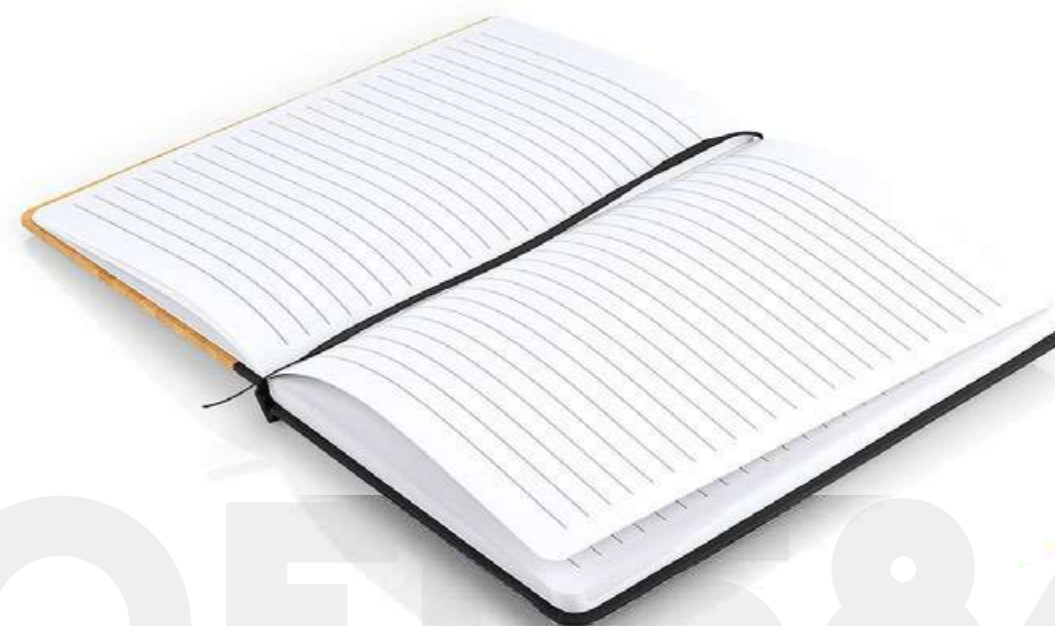

O FICINA

PORTAFOLIO LUXURY

OF0571

© PRODUCTOS NUEVOS

LIBRETA COLORS

COLORES DE LÍNEA:

Portafolio en PU, con bloc de notas papel blanco con 30 hojas rayadas, gancho legajador metálico, dos agarraderas que se ocultan y permiten transportar fácilmente, múltiples bolsillos para organizar tarjetas de presentación, bolígrafos, calculadoras, bolsillo principal para guardar portátil o tablets de 12"

SET EJECUTIVO NEXUS

OF0572

SET EJECUTIVO NEXUS

COLORES DE LÍNEA:

Set ejecutivo con estuche de lujo. Incluye bolígrafo en aluminio con sistema twist, Libreta con 80 hojas rayadas, banda elastica de cierre lateral, cinta marcadora y portabolígrafo. Mug de 600 ml / 20 Oz en acero inoxidable con tapa rosca y banda de silicona para transportar con facilidad. los 3 elementos tienen un detalle en Bambú para marcar en laser.

LIBRETA MODERN

OF0585

LIBRETA MODERN

COLORES DE LÍNEA:

Cuaderno argollado "doble O" con Cubierta y bolígrafo en Bambú. 70 hojas rayadas en papel reciclado. Banda porta bolígrafo. Tamaño aproximado A5.

LIBRETA EJECUTIVA BAMBÚ

OF0586

OF0586

COLORES DE LÍNEA:

Libreta con cubierta en Bambú. Con banda elástica de cierre. Cinta marcadora. 80 hojas rayadas. Tamaño aproximado de la hoja: A5.

CALENDARIO PERPETUO WEEK

OF0569

CALENDARIO PERPETUO WEEK