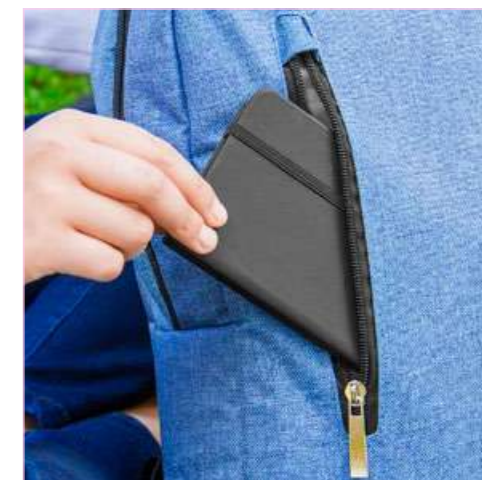

OF0189

LIBRETA EJECUTIVA MINI

COLORES DE LÍNEA:

Libreta con cubierta forrada en imitación cuero. Con banda elástica de cierre. Cinta marcadora. 80 hojas blancas. Tamaño aproximado A6. La libreta de color Natural viene con cubierta de cartón reciclado.