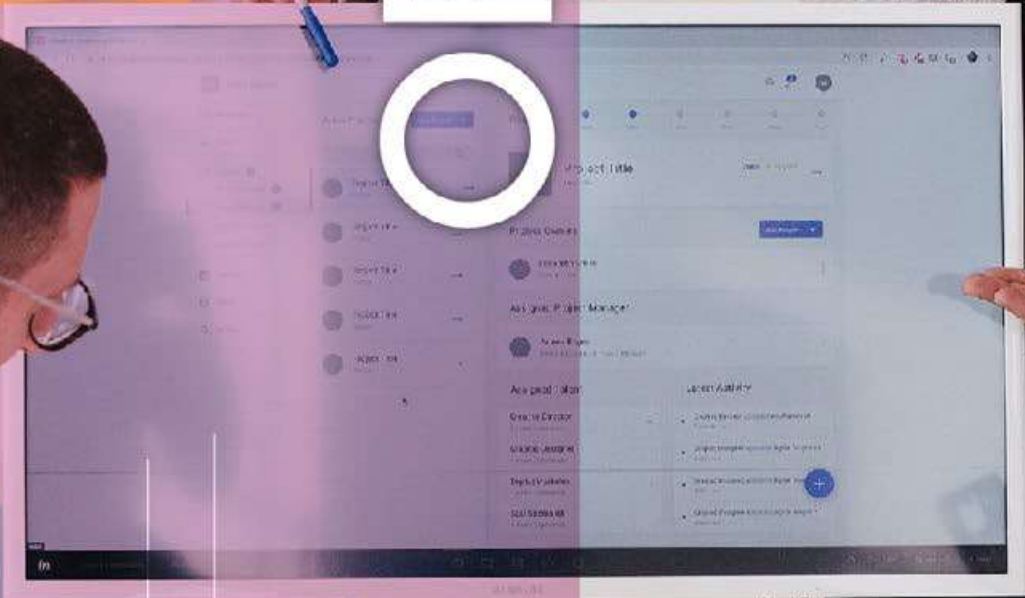

O FICINA

PORTAFOLIO LUXURY

OF0571

© PRODUCTOS NUEVOS

LIBRETA COLORS

COLORES DE LÍNEA:

Portafolio en PU, con bloc de notas papel blanco con 30 hojas rayadas, gancho legajador metálico, dos agarraderas que se ocultan y permiten transportar fácilmente, múltiples bolsillos para organizar tarjetas de presentación, bolígrafos, calculadoras, bolsillo principal para guardar portátil o tablets de 12"

SET EJECUTIVO NEXUS

OF0572

SET EJECUTIVO NEXUS

COLORES DE LÍNEA:

Set ejecutivo con estuche de lujo. Incluye bolígrafo en aluminio con sistema twist, Libreta con 80 hojas rayadas, banda elastica de cierre lateral, cinta marcadora y portabolígrafo. Mug de 600 ml / 20 Oz en acero inoxidable con tapa rosca y banda de silicona para transportar con facilidad. los 3 elementos tienen un detalle en Bambú para marcar en laser.