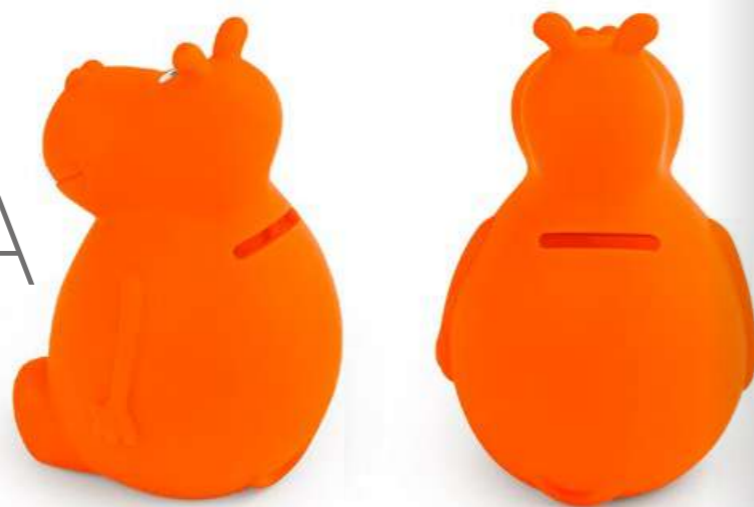

COLORES DE LÍNEA:

Alcancía con diseño de elefante. Su trompa sirve como holder para celular. Con tapón en la parte inferior para vaciar la alcancía.

ALCANCÍA PIGGY TEEN

OF0452

COLORES DE LÍNEA:

Alcancía mediana en forma de cerdito. La nariz funciona como tapón para vaciar la alcancía.

OF0099

OF0099

ALCANCÍA MISS PIGGY

COLORES DE LÍNEA:

Alcancía en forma de cerdito. La nariz funciona como tapón para vaciar la alcancía.

ALCANCÍA PIGGY WHITE

OF0304

COLORES DE LÍNEA:

Alcancía en forma de cerdito. La nariz funciona como tapón para vaciar la alcancía. Combinación de colores con blanco.

OF0245

OF0355
ALCANCÍA
HIPPO

COLORES DE LÍNEA:

Alcancía en forma de tierno hipopótamo, tamaño ideal. Con tapón en la parte inferior para vaciar la alcancía.

ALCANCÍA
OINK

COLORES DE LÍNEA:

Alcancía con forma de cerdo en colores vibrantes. Con tapón en la parte inferior para vaciar la alcancía.

IDENTIFICADOR CLIP

HE0230

COLORES DE LÍNEA:

Portacarné con sistema retráctil y gancho carabinero.