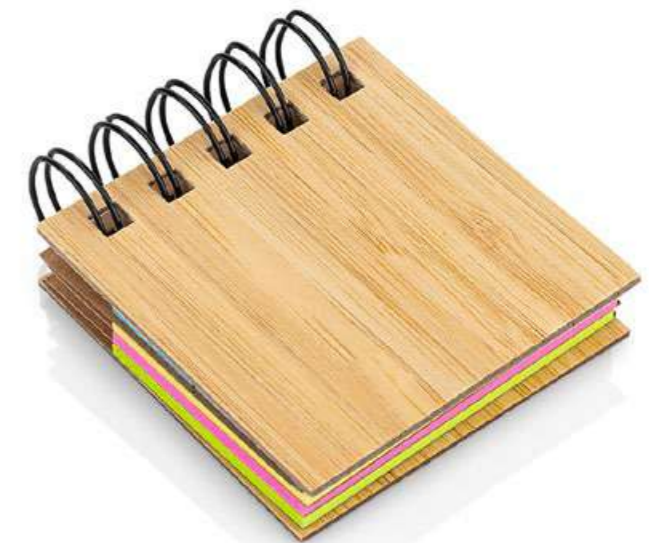

SET ESCRITORIO SPACE **OF0570**

COLORES DE LÍNEA:

Set de escritorio en estuche en Paja de trigo". Incluye bolígrafo con tapa y tinta negra, borrador, 2 lápices, tajalápiz y regla de 15 cm / 6 pulgadas.

MEMO SLIM BAMBOO

OF0587

COLORES DE LÍNEA:

Estuche de Bambú con bolsillo para regla de 12 cm, 2 memos de color con 110 hojas c/u y 5 banderas adhesivas en papel de diferentes colores. Incluye bolígrafo ecológico y porta bolígrafo.

OF0587
MEMO SLIM BAMBOO

SET DE MEMOS BAMBOO

OF0588

SET DE MEMOS BAMBOO OF0588

COLORES DE LÍNEA:

Set de memos con argollado doble O y cubierta en Bambú. 3 set de memos adhesivos por 40 hojas y 5 colores de banderas en papel x 25 unidades cada color.