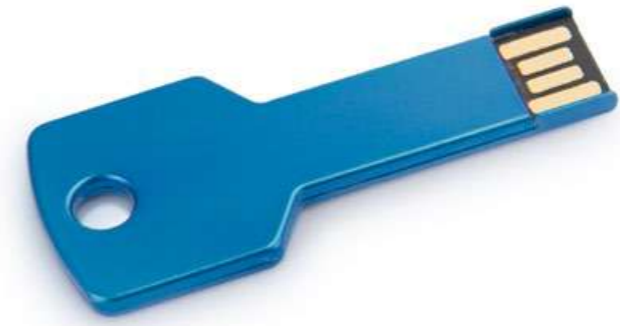

CAJA NEGRA  
BOLÍGRAFO  
USB  
EMP004

COLORES DE LÍNEA:

Estuche Negro para bolígrafos.  
No incluye bolígrafo.

# USB061 4GB CARABINERO KING

4GB  
CARABINERO  
KING

USB 0 6 1

COLORES DE LÍNEA:

Memoria USB con capacidad de 4GB, diseño elegante y ligero con práctico carabinero incorporado para sujetar a sus accesorios.

# USB026

4GB / 8GB / 16GB

CARABINERO

COLORES DE LÍNEA:

Memoria USB con capacidad de 4GB - 8GB - 16GB, con cierre imantado y cubierta en imitación cuero.

COLORES DE LÍNEA:

Memoria USB de 4GB - 8GB - 16GB, con gancho carabinero.

# USB013

4GB / 16GB  
KEY ALUMINIO

COLORES DE LÍNEA:

Memoria USB con capacidad de 4GB y 16GB en forma de llave. Precio sujeto a cambio sin previo aviso.